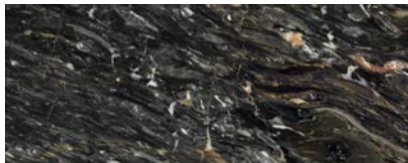

Tambora

mm / "	Mate / Matt	Pulido / Polished
6 / 0,24		
12 / 0,47	●	
20 / 0,79		

Kaledonia

mm / "	Mate / Matt	Pulido / Polished
6 / 0,24		
12 / 0,47	●	●
20 / 0,79		

Blackfalls

mm / "	Mate / Matt	Pulido / Polished
6 / 0,24		
12 / 0,47	●	●
20 / 0,79		