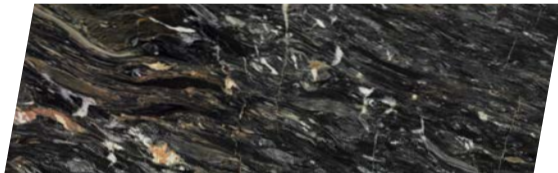

Kalos Bianco | 10 - 11

Thar | 18 - 19

Tambora | 20 - 21

Legno | 28 - 29

Sahara Noir | 36 - 37

Kaledonia | 22 - 23

Fior di Bosco | 30 - 31

Bianco Lasa | 38 - 39

Blackfalls | 24 - 25

Ardesia Nero | 32 - 33

Basic Black | 40 - 41

Thundra | 26 - 27

Supergrey | 34 - 35

Crystallo

ACABADO / FINISH
Pulido / *Polished*

ACABADO / FINISH
Mate / *Matt*

Estética glacial. Las encimeras Techlam® son casi piezas esculturales dotadas de una sofisticada tecnología.

Techlam® worktops are almost sculptural pieces equipped with sophisticated technology.

El oro de inspiración antigua despliega su carisma en la encimera Marvel Gold. Sus pinceladas metálicas y grises salpican una superficie en blanco puro, haciéndola destacar.