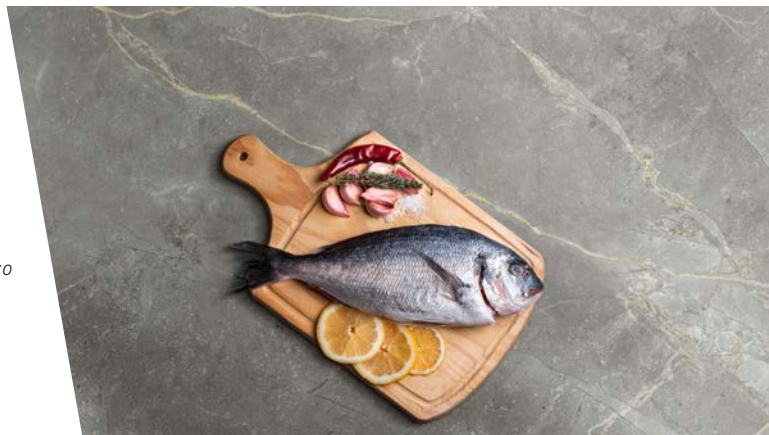

Con delicadas vetas ámbar y blancas surcando un fondo en tonos plomizo y humo, Flor di bosco se convierte en todo un lujo para los sentidos.

With delicate amber and white veining against a background of leaden and smoky hues, Flor di Bosco is an absolute luxury for the senses.