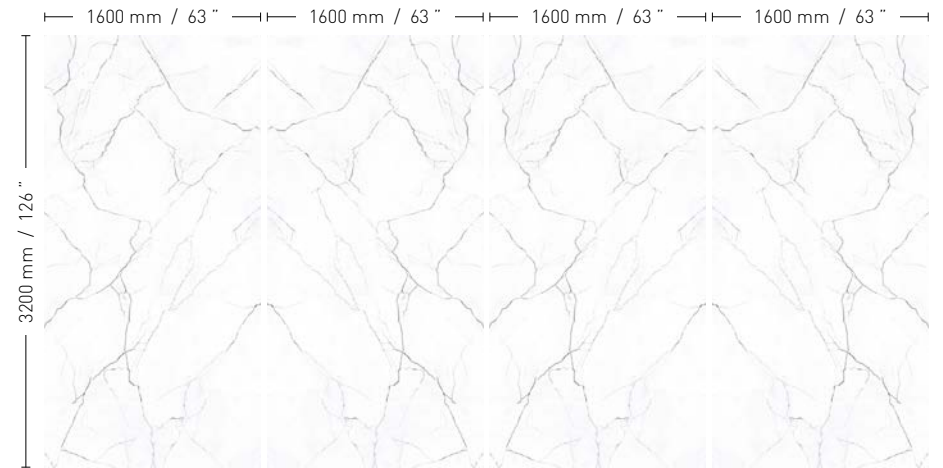

Diseño a libro

Design Bookmatch

Crystallo