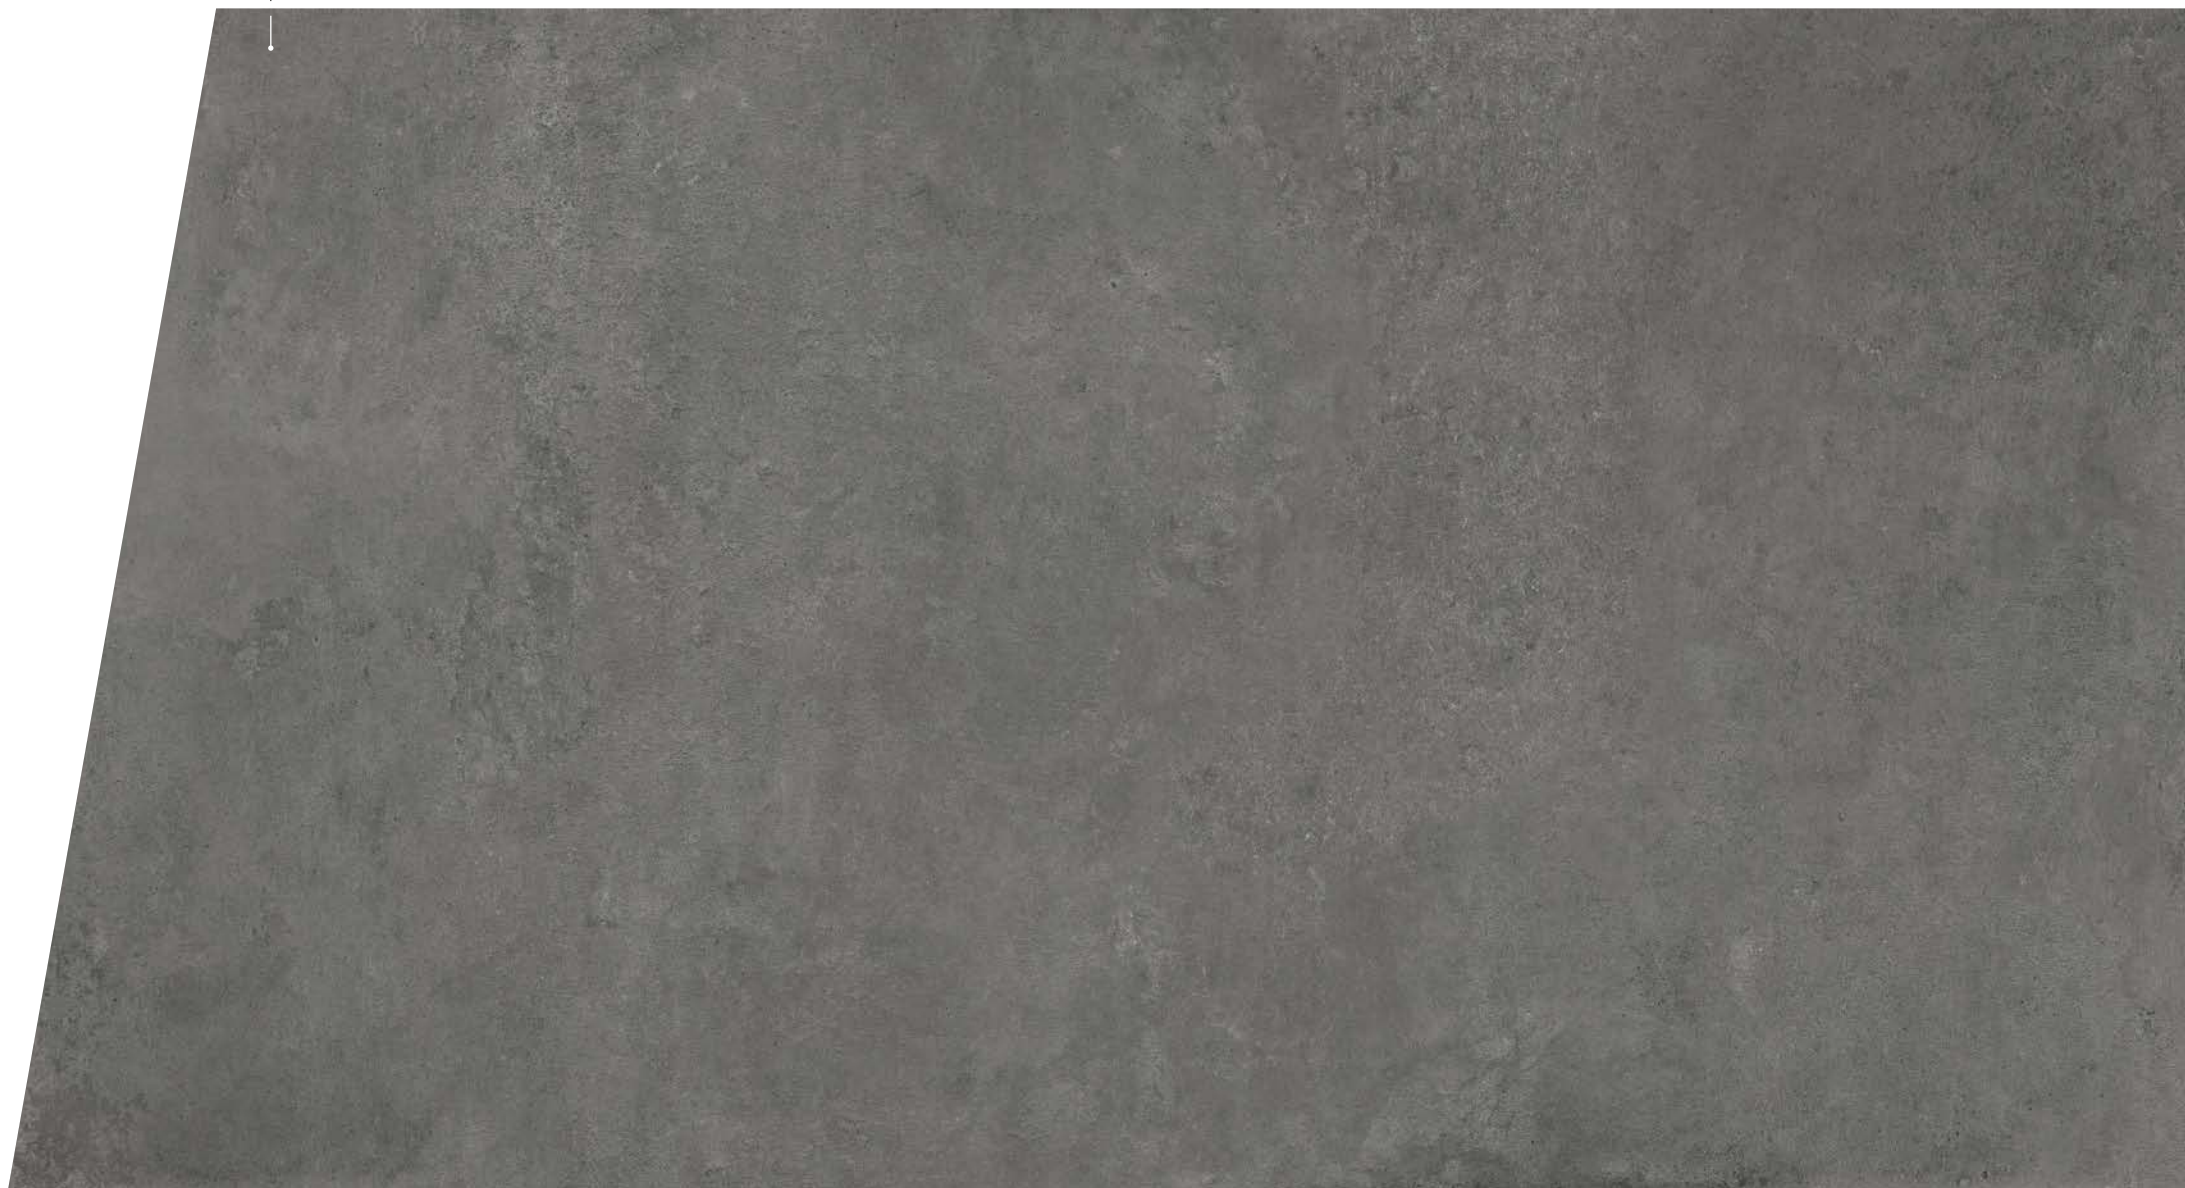

Thar

ACABADO / FINISH
Mate / *Matt*

Tambora

ACABADO / FINISH

Mate / *Matt*

Esencial y elegante, Tambora rinde homenaje al proceso de la construcción, con un tono gris oscuro que evoca la estética más industrial.