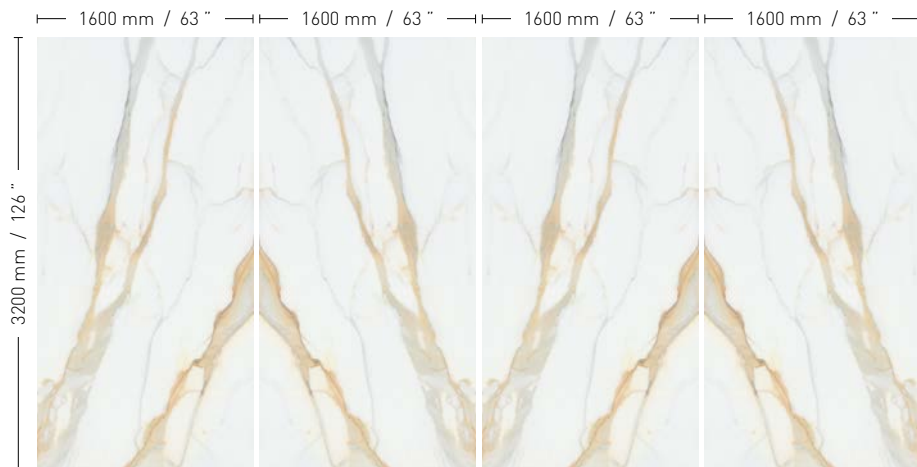

Marvel Gold